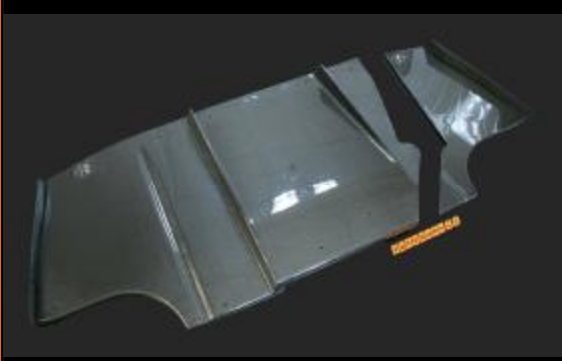

CM05H – MIT EVO8 FRONT LIP VARIS STYLE
フロントリップ

CM05J – 7-9 Rear Under Diffuser