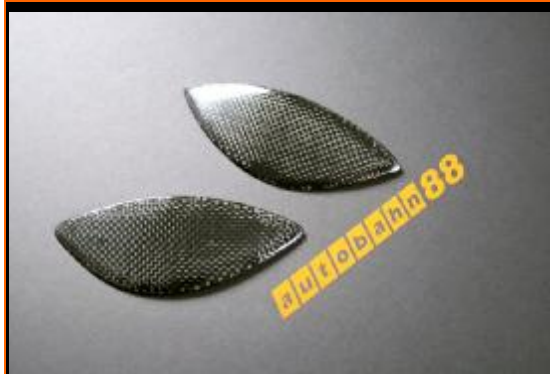

CARBON FIBER CATALOG

100% Real Carbon Fiber

--BMW--

CB01A - BMW E36 2DR EYE LID

カーボンアイライン

CB01B - BMW E36 4DR EYE LID

カーボンアイライン

CB02A - BMW E46 2DR EYE LID

カーボンアイライン

CB02B - BMW E46 4DR EYE LID

カーボンアイライン

CB03A - BMW MINI COOPER EYE LID

カーボンアイライン

**CB03B - BMW MINI COOPER HEAD
LIGHT COVER**

ヘッドライトカバー

CB03D – BMW MINI COOPER S UNDER LIP